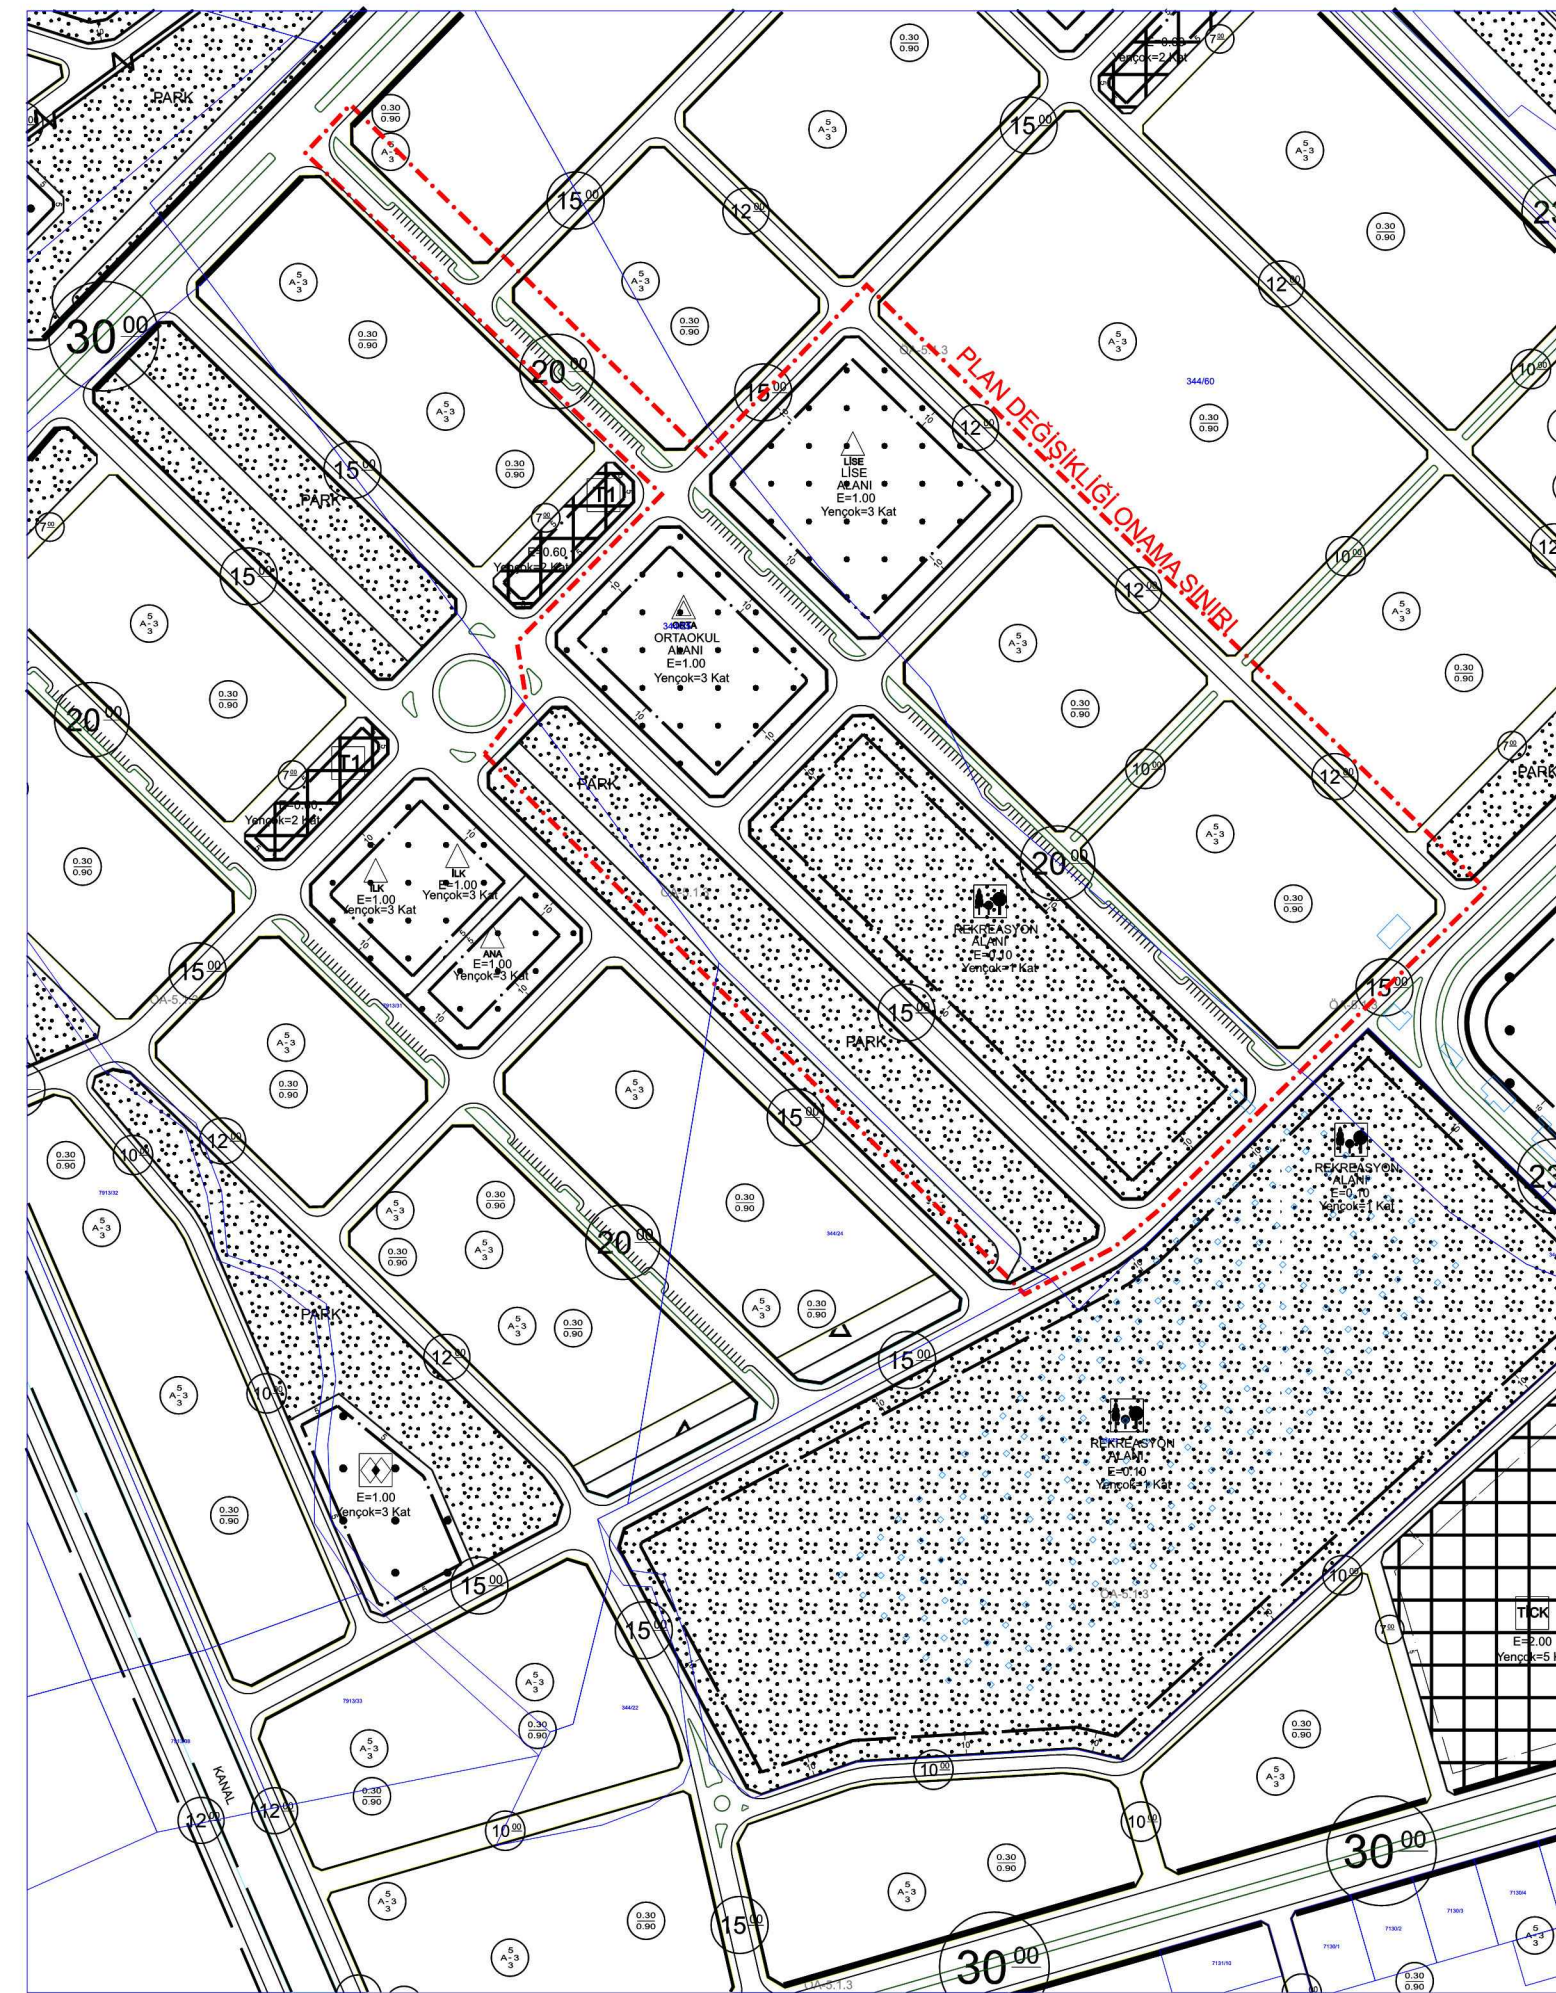

MEVCUT DURUM