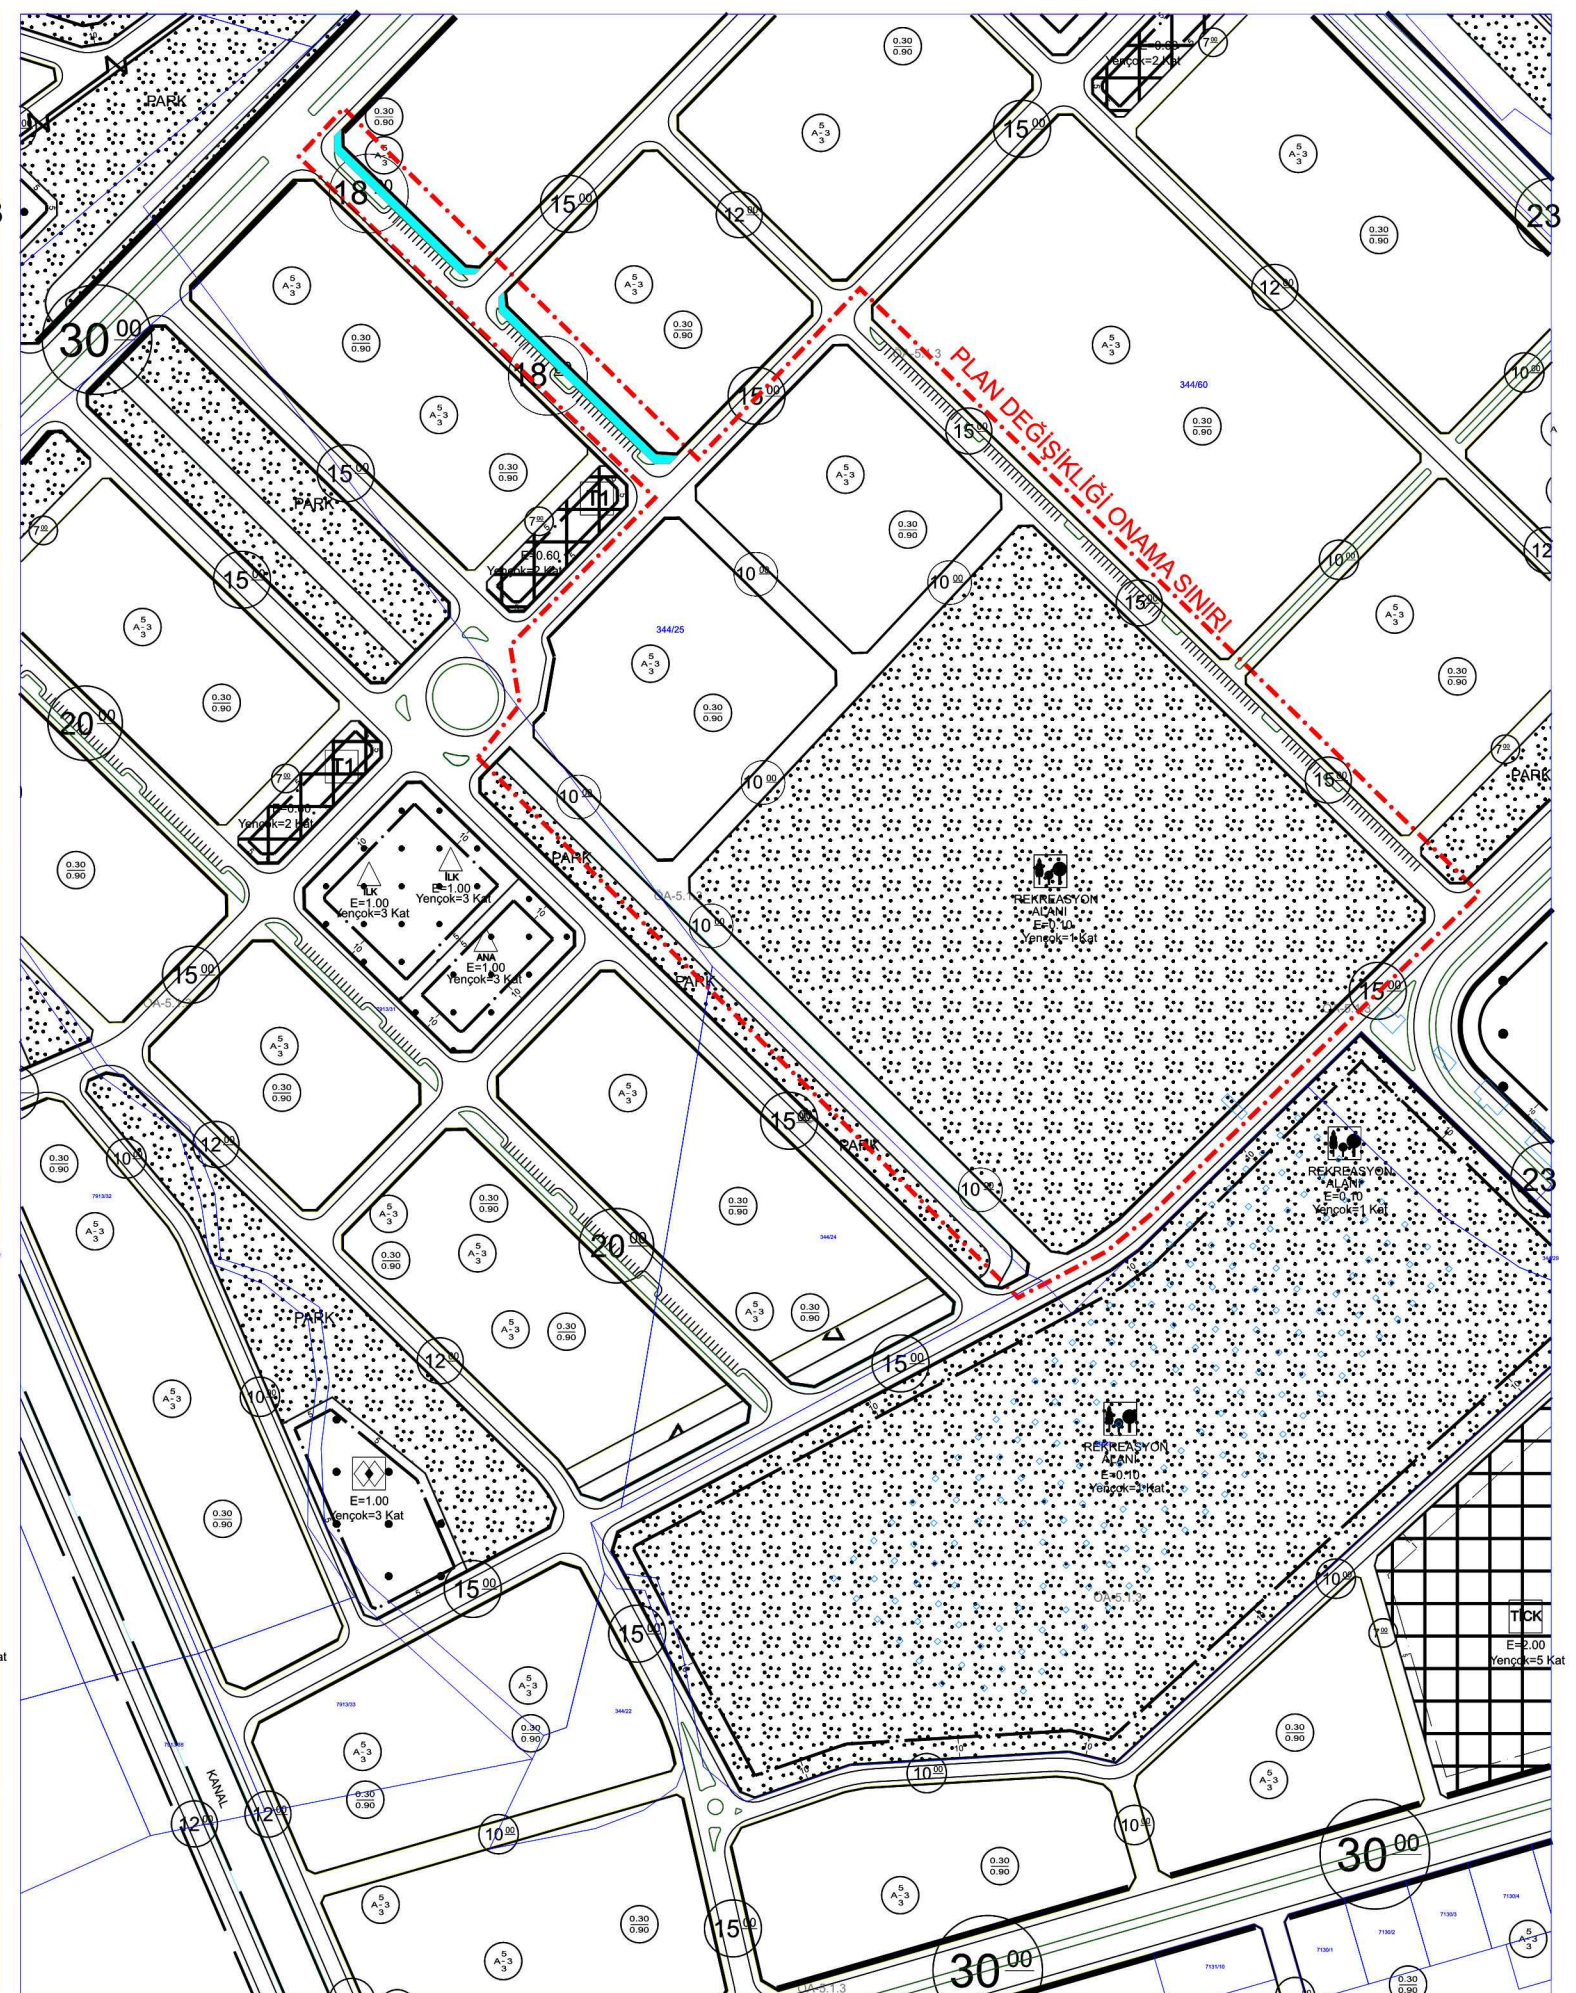

ÖNERİ DURUM