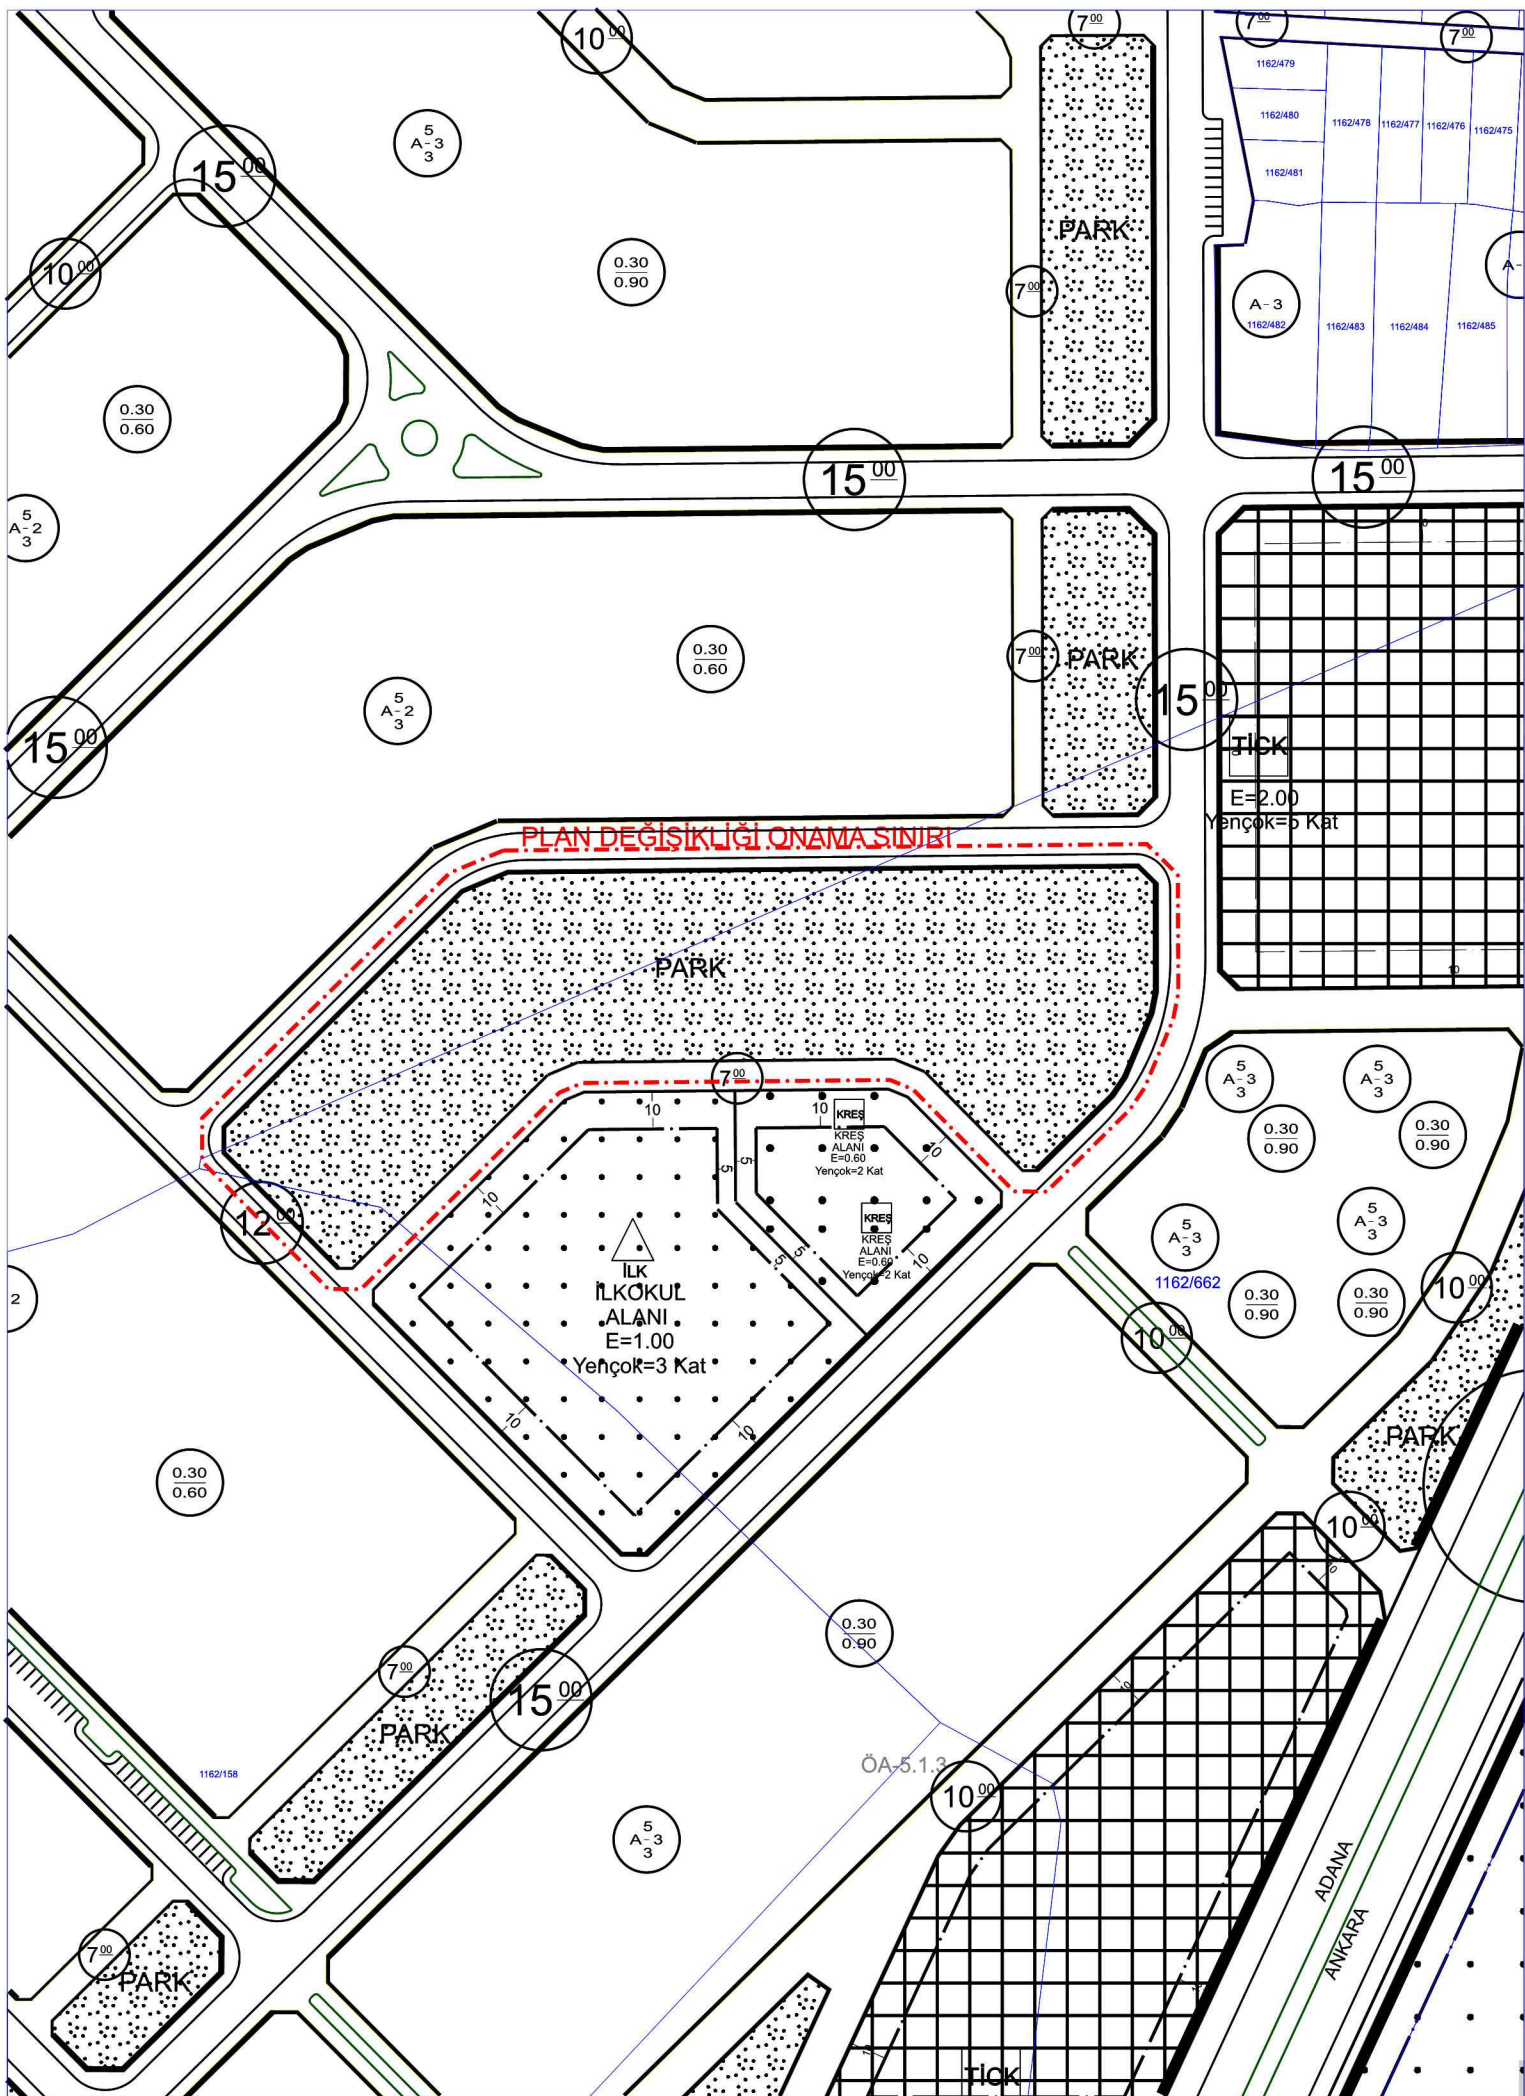

MEVCUT DURUM