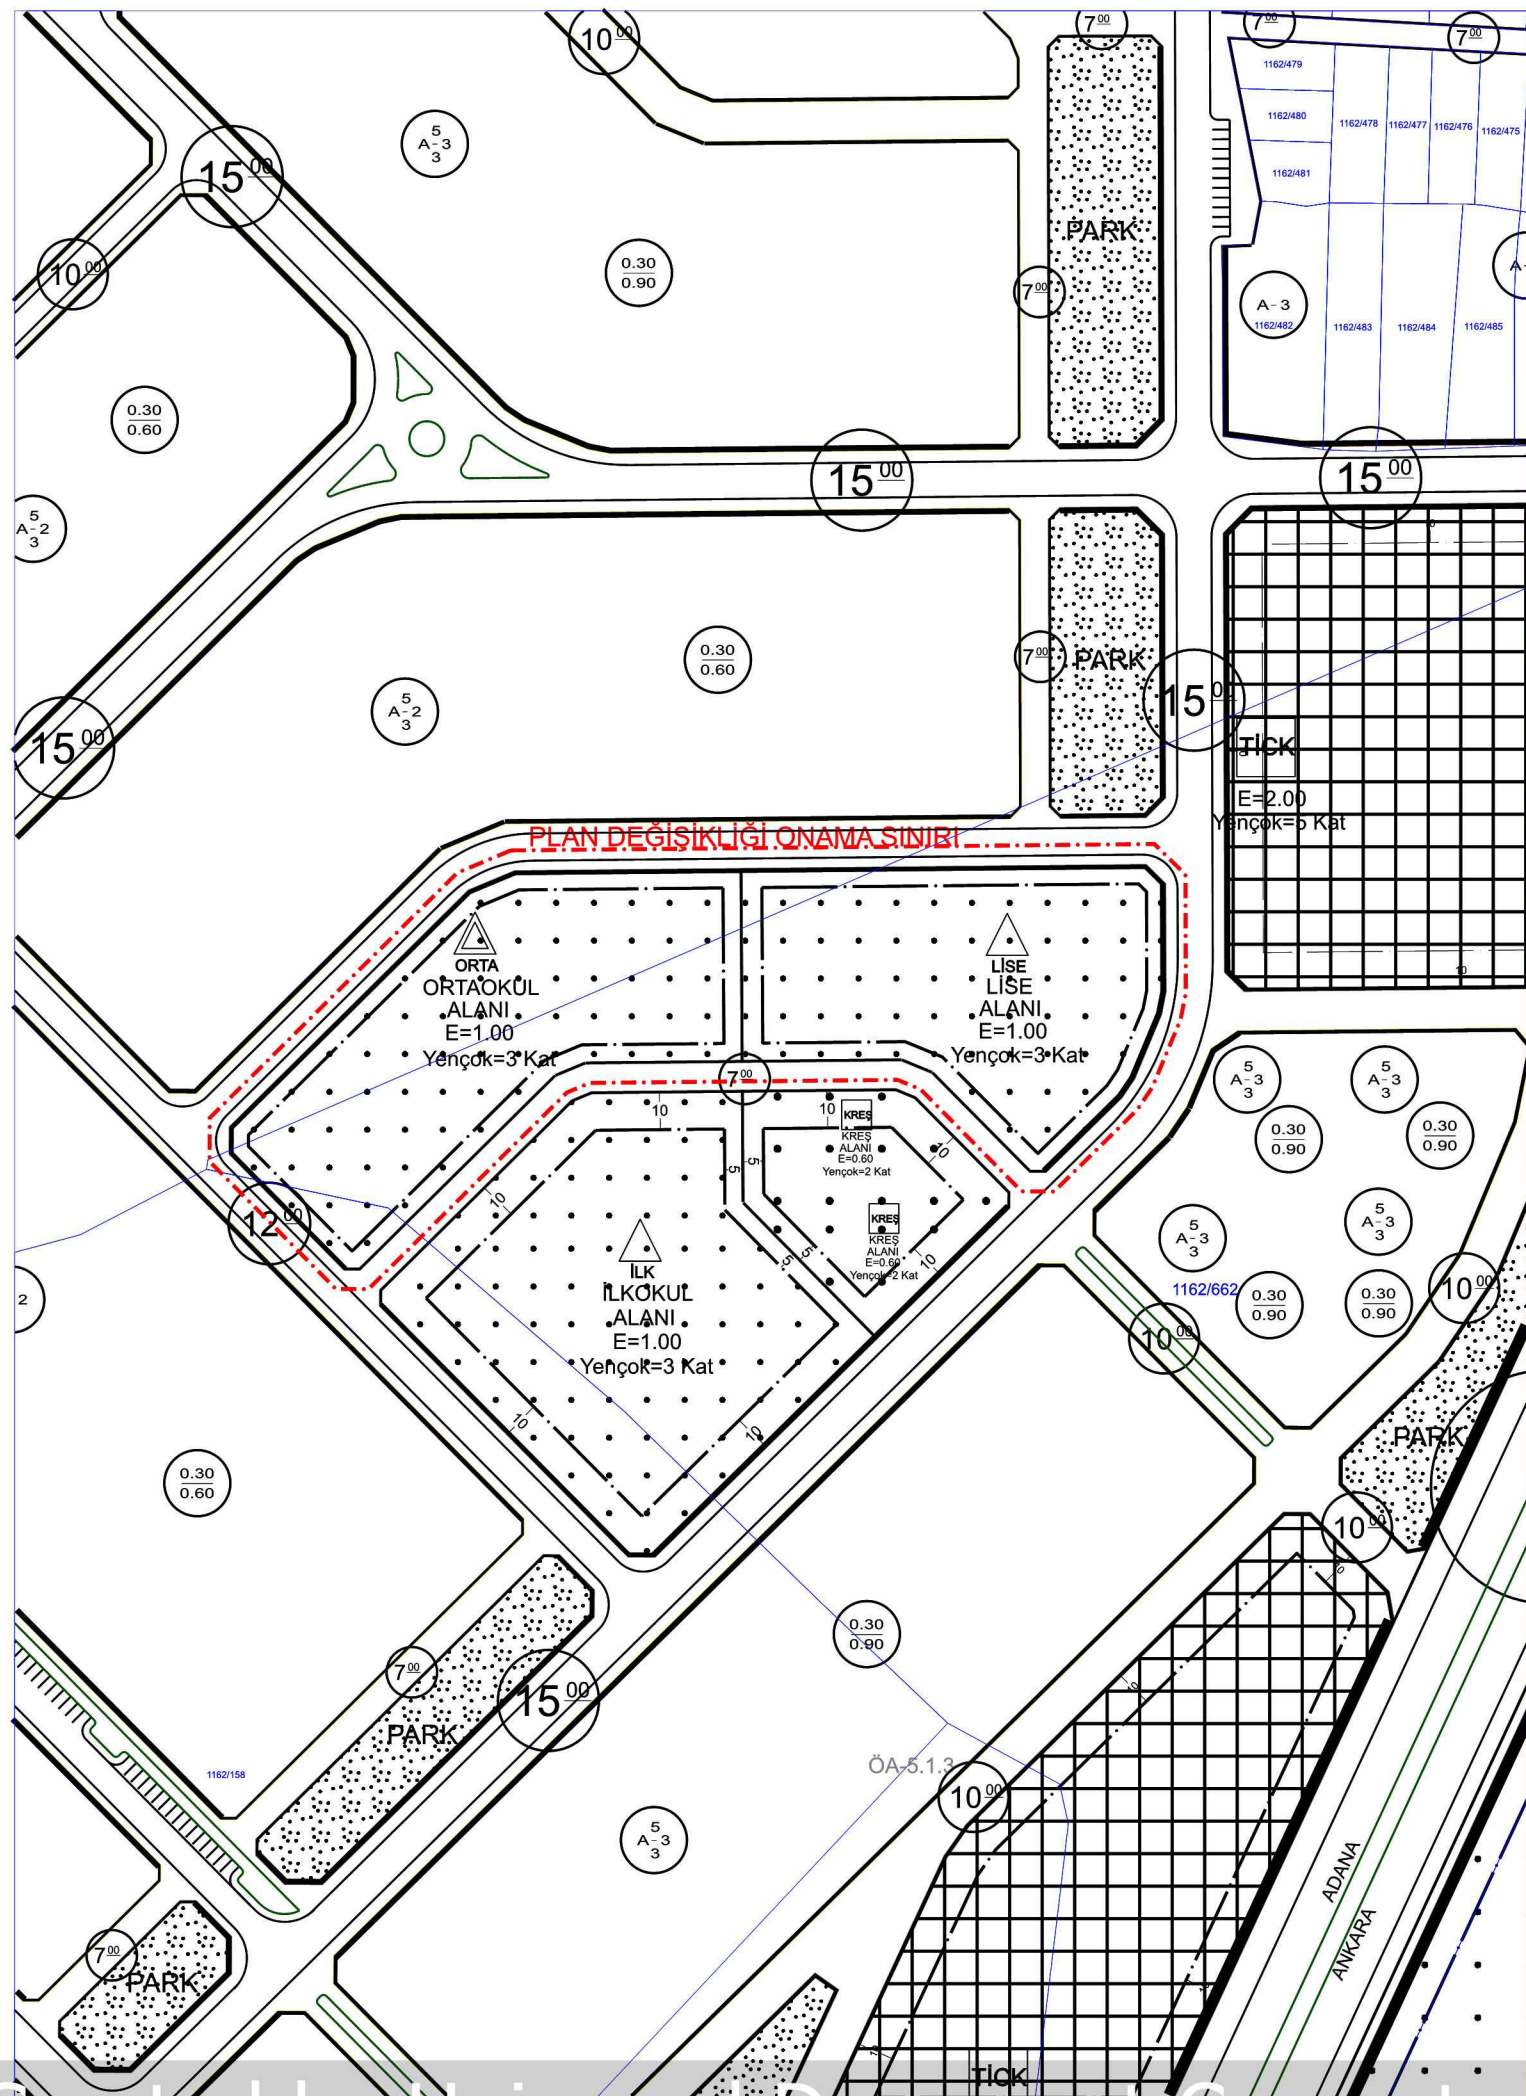

ÖNERİLEN DURUM